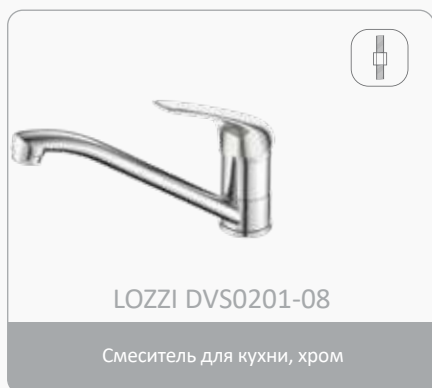

LOZZI middle

Серия LOZZI имеет расширенный модельный ряд как для кухни, так и для ванны. Наряду со смесителями с поворотным дивертором, представлены хорошо зарекомендовавшие себя смесители с литым корпусом-изливом и кнопочным дивертором. Несмотря на средний ценовой сегмент, серия LOZZI отличается ярким дизайном, напоминающим серию VIVA. В ней также используется картридж 35 мм.

Stile di vita

Значения пиктограмм:

- Крепление на шпильке
- Крепление на двух шпильках
- Крепление на гайке