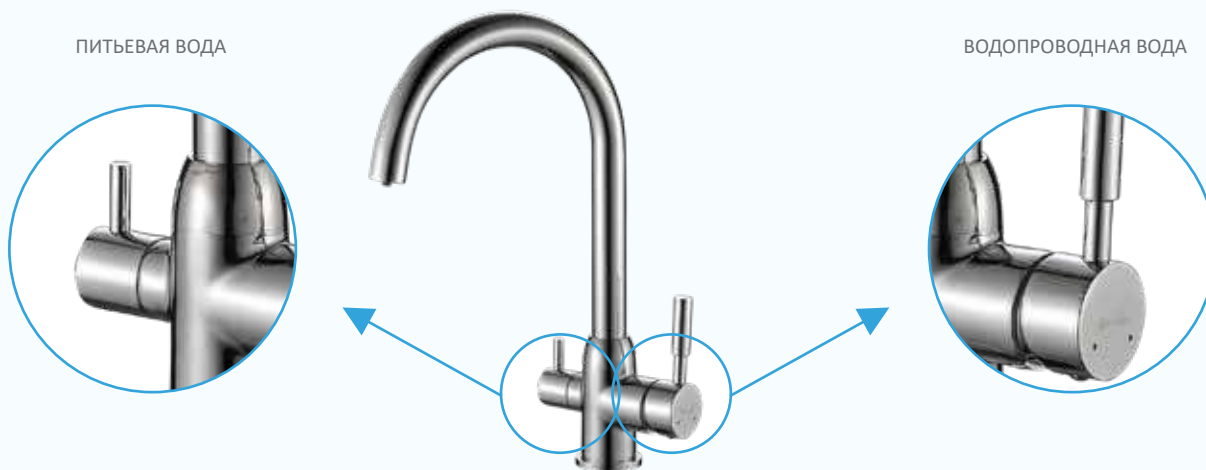

DVS1508-20 (латунь) и DVS1508-20T (нержавеющая сталь): смеситель с отдельными картриджами для питьевой и технической воды. В отличие от других смесителей DEVIDA, смеситель DVS1508-20T и его нижняя гайка изготовлены из нержавеющей стали. Смесители из нержавеющей стали не только экологичны, так как в них полностью отсутствует свинец, но и более неприхотливы — на их матовой поверхности малозаметны царапины, которые могут возникнуть в ходе эксплуатации.

СХЕМА РАБОТЫ

DVS1508-20T

Смеситель для питьевой воды

DVS1509-18W/N: смеситель для питьевой воды с белым или черным гибким изливом. Открытие/закрытие контуров питьевой и технической воды производится отдельными картриджами, расположенными по разные стороны корпуса смесителя. Питьевая вода проходит через латунный поворотный излив, служащий одновременно и держателем для гибкого излива технической воды. При необходимости гибкий излив можно вынуть из держателя и перенаправить струю технической воды в любое направление. Такое решение особенно удобно при наполнении и мытье высоких емкостей.