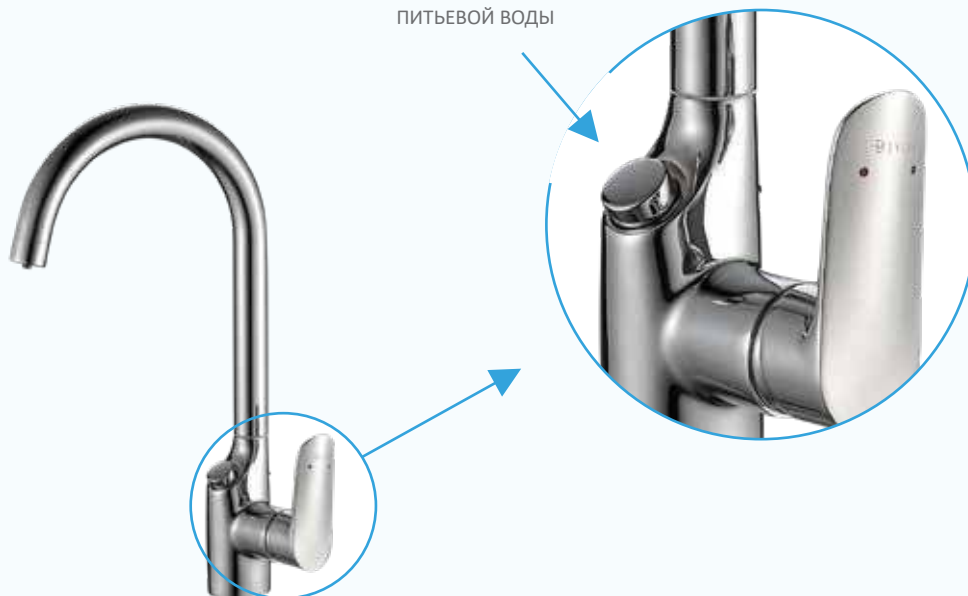

# DEVIDA

**DVS1508-16:** смеситель с универсальным картриджем, который позволяет регулировать температуру технической воды и открывать/закрывать питьевую воду одной и той же ручкой. При повороте рычага из нейтрального положения в положение «от себя», открывается контур питьевой воды. При повороте рычага «на себя» происходит открытие контура технической воды с одновременным смешиванием горячей и холодной воды в зависимости от угла поворота.

## СХЕМА РАБОТЫ

DVS1508-16

Смеситель для питьевой воды с комбинированным картриджем

**DVS1508-17F/Y/D/N:** смеситель с триггерным открытием/закрытием контура питьевой воды. Открытие контура и регулировка температуры технической воды осуществляется традиционным способом при помощи боковой ручки. Смесители представлены в нескольких вариантах цветного покрытия.

#### СХЕМА РАБОТЫ

Возможные  
цветовые гаммы:

- 1 песочный
- 2 дымчатый
- 3 темный
- 4 черный

TRIGGER-КНОПОЧНЫЙ ПЕРЕКЛЮЧАТЕЛЬ  
ПИТЬЕВОЙ ВОДЫ