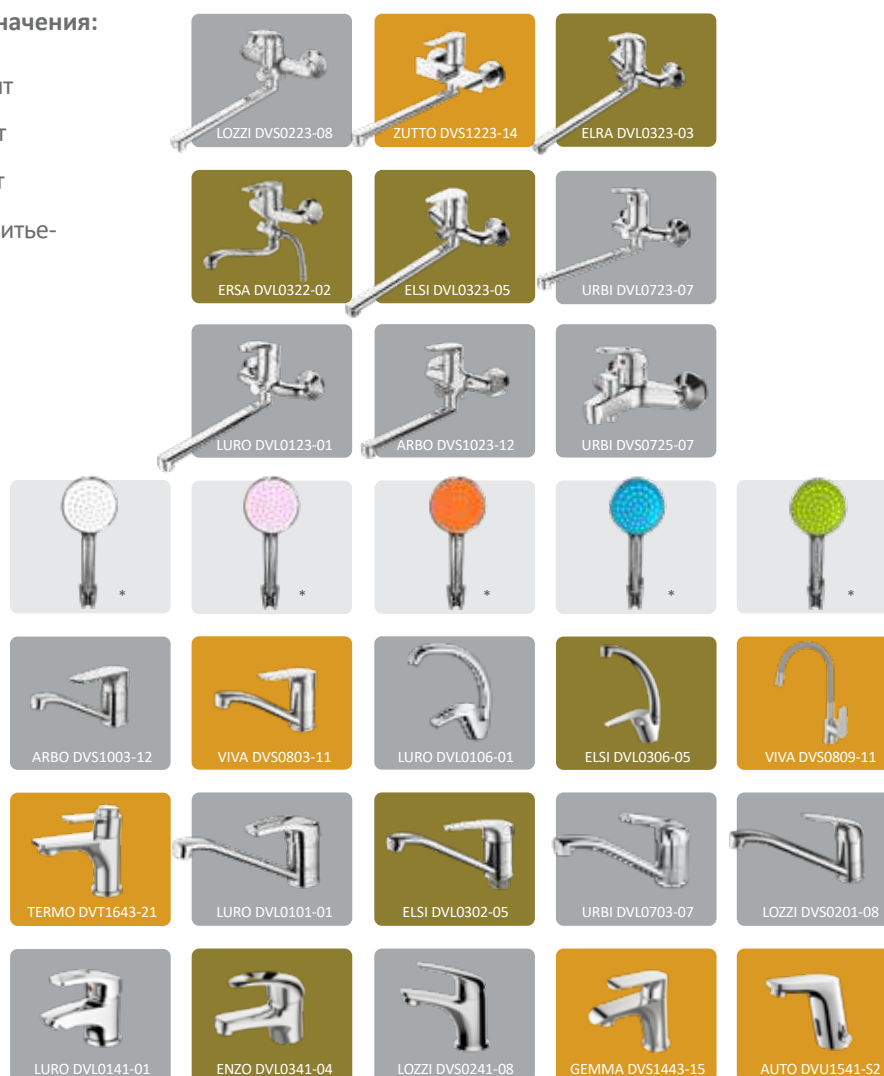

# ПЛАНОГРАММЫ ДЛЯ РАЗМЕЩЕНИЯ СМЕСИТЕЛЕЙ НА ДЕМОНСТРАЦИОННЫХ СТЕНДАХ

Пример планограммы для стандартного стенда — 2250x850x419 мм, на 24 смесителя

стандартный стенд:  
**2280 x 850 x 419 мм**

15+9=24

## Цветовые обозначения:

- Премиум сегмент
- Средний сегмент
- Базовый сегмент
- Смесители для питьевой воды
- Лейки

\* Образцы душевых лейек разных цветов предоставляются по запросу со скидкой до 90% в количестве до 5 шт на стандартный и мини стенд и до 3 шт на малый стенд при приобретении трех комплектов аналогичных лейек в блистере.