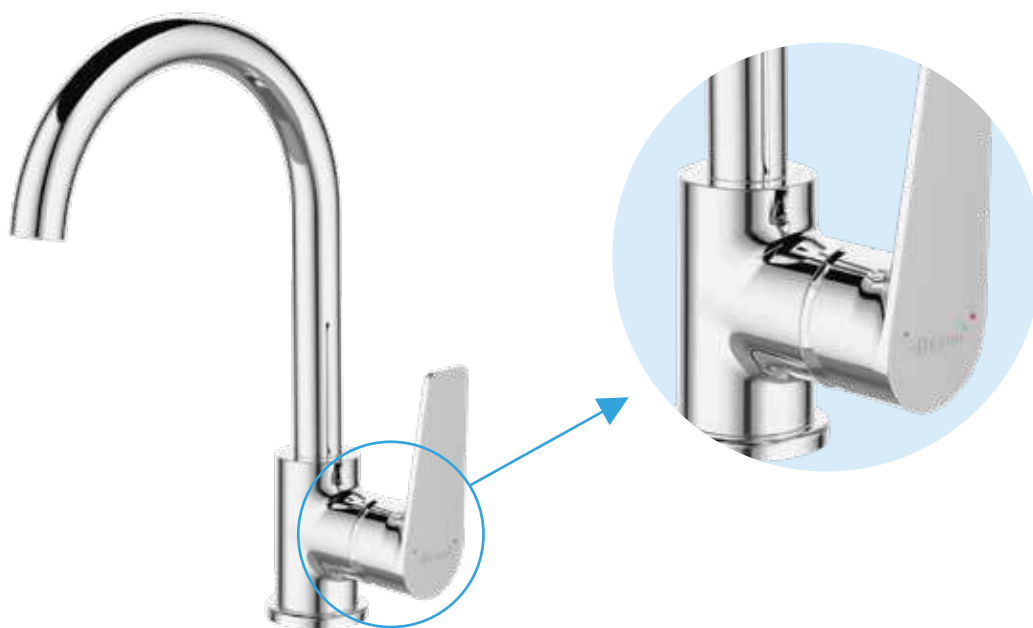

2

Зеркальный блеск никель-хромового покрытия и идеальная геометрия граней смесителей является показателем **отличного качества отливки, гальванизации, шлифовки и полировки**

3

Герметичность смесителей Devida **гарантирована производителем**. Тесты на герметичность проводятся на производстве при давлении воды **1 МПа**. Обычное давление в системах водоснабжения **0,2-0,3 МПа**, а максимально допустимое — **0,6 МПа**